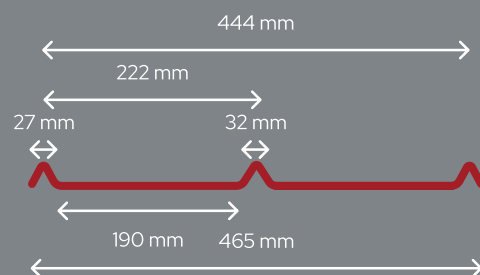

Použití: střechy a fasády rodinných domů, bungalovy, komerční budovy, průmyslové objekty, altány, přístřešky, pultové střechy.

COMAX Alukryt® je vyráběn ve dvou velikostních variantách:

Alukryt® 444

Lehká střešní krytina ALUKRYT® jako **klasic-ká hliníková šablona 444/1000 mm** nově s možností výroby pásů krytiny do délky 6 000 mm se zárukou funkčnosti až 50 let.

Alukryt® 888

Velkoformátová střešní krytina ALUKRYT® s hliníkovým jádrem a **krycí šířkou 888 mm**. Nový, na šířku dvojitý profil krytiny s možností profilování až do délky 6 000 mm.

Technické parametry

Materiál

	Alukryt® 444	Alukryt® 888
Tloušťka materiálu	0,60 mm	0,60 mm
Efektivní šířka profilu	444 mm	888 mm
Výška profilu	21 mm	21 mm
Min. sklon bez napojení	15°	15°
Min. sklon s napojením	30°	30°

Skladové odstíny COMAX Alukryt® 444, 888