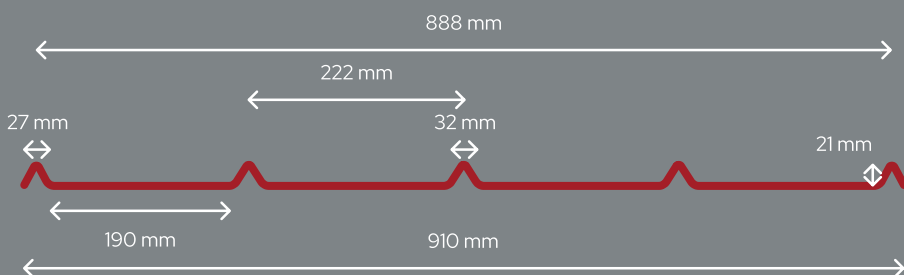

Použití: střechy a fasády rodinných domů, bungalovy, komerční budovy, průmyslové objekty, altány, přístřešky, pultové střechy.

COMAX Alukryt® je vyráběn ve dvou velikostních variantách:

Alukryt® 444

Lehká střešní krytina ALUKRYT® jako **klasic-ká hliníková šablona 444/1000 mm** nově s možností výroby pásů krytiny do délky 6 000 mm se zárukou funkčnosti až 50 let.

Alukryt® 888

Velkoformátová střešní krytina ALUKRYT® s hliníkovým jádrem a **krycí šířkou 888 mm**. Nový, na šířku dvojitý profil krytiny s možností profilování až do délky 6 000 mm.

Technické parametry

Materiál

	Alukryt® 444	Alukryt® 888
Tloušťka materiálu	0,60 mm	0,60 mm
Efektivní šířka profilu	444 mm	888 mm
Výška profilu	21 mm	21 mm
Min. sklon bez napojení	15°	15°
Min. sklon s napojením	30°	30°

Skladové odstíny COMAX Alukryt® 444, 888